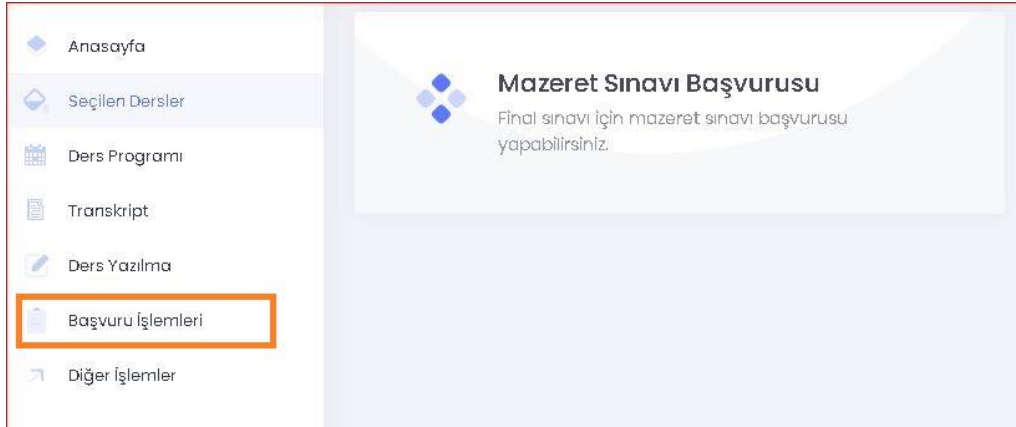

Değerli Öğrenciler

Final sınavına mazereti sebebiyle giremeyen öğrencilerimiz mazeret başvurularını Öğrenci Bilgi Sisteminden (<https://obs.sabis.sakarya.edu.tr/>) aşağıdaki adımları izleyerek yapabilirler. Mazeret sınavına başvuran öğrenciler aynı zamanda mazeretini ifade eden belgeleri ilgili eğitim birimlerine mail atmalıdır. Hastalık hali, yakınlarından birinin vefatı, tutukluluk ve hükümlülük hali, üniversite ve diğer resmi kurumlarca görevlendirilme hali, sınav çakışması durumu ile elektrik ve internet kesintisi gibi online sınava girmeye engel teşkil eden durumlar mazeret olarak değerlendirilir. Mazeretini belgelendirmeyen öğrencilerin başvurusu değerlendirilmez.

1. Öğrenci Bilgi Sisteminden Başvuru İşlemlerine tıklayınız.

2. İlgili ders için başvuruya tıklayınız.