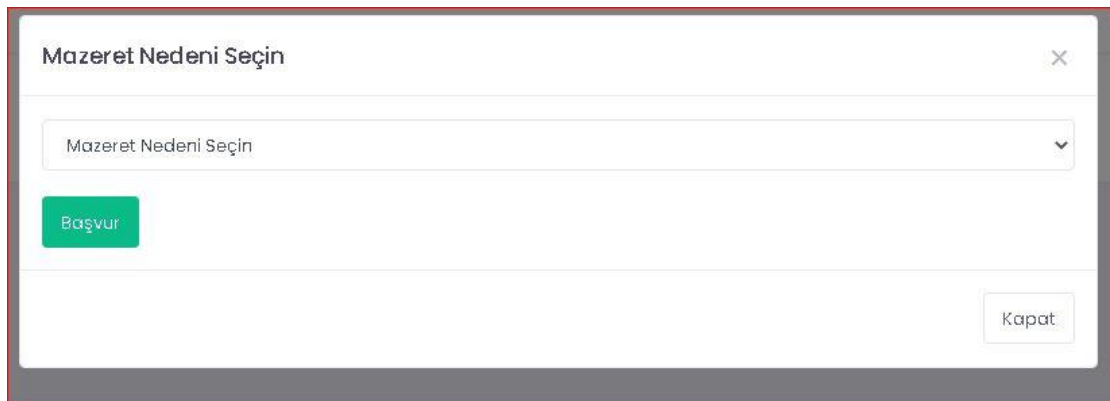

3. Mazeret nedeni seçiniz ve başvuruyu tamamlayınız.

Not: Final Harf Başarı Notunu yayınlanmadan mazeret başvurusu yapılamaz.