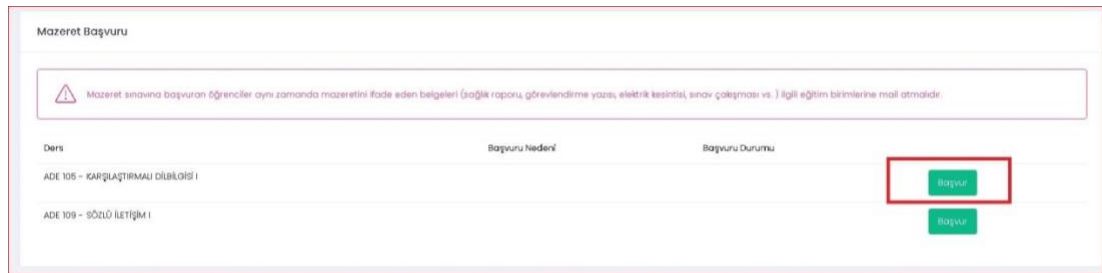

Değerli Öğrenciler

Final sınavına mazereti sebebiyle giremeyen öğrencilerimiz mazeret başvurularını Öğrenci Bilgi Sisteminden (<https://obs.sabis.sakarya.edu.tr/>) aşağıdaki adımları izleyerek yapabilirler. Mazeret sınavına başvuran öğrenciler aynı zamanda mazeretini ifade eden belgeleri ilgili eğitim birimlerine mail atmalıdır. Hastalık hali, yakınlarından birinin vefatı, tutukluluk ve hükümlülük hali, üniversite ve diğer resmi kurumlarca görevlendirilme hali, sınav çakışması durumu ile elektrik ve internet kesintisi gibi online sınava girmeye engel teşkil eden durumlar mazeret olarak değerlendirilir. Mazeretini belgelendirmeyen öğrencilerin başvurusu değerlendirilmez.

1. Öğrenci Bilgi Sisteminden Başvuru İşlemlerine tıklayınız.

2. İlgili ders için başvuruya tıklayınız.

3. Mazeret nedeni seçiniz ve başvuruyu tamamlayınız.

Not: Final Harf Başarı Notunu yayınlanmadan mazeret başvurusu yapılamaz.